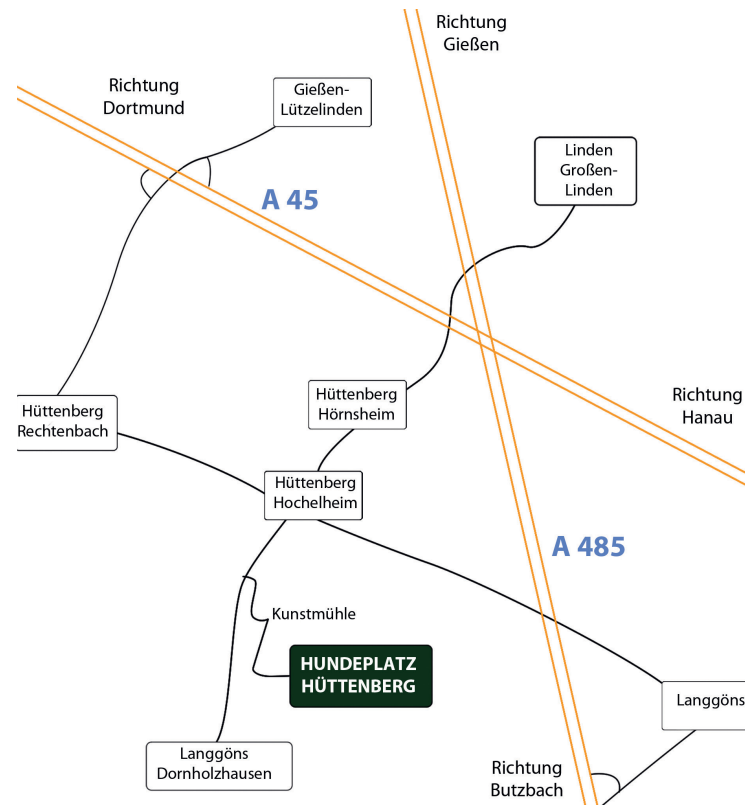

Adresse fürs Navi

Künstmühle, 35625 Hüttenberg,
GPS: 50.500602, 8.616778

BRING BELLO MIT!

Verein zur Förderung des Zusammenlebens zwischen Hund und Mensch e. V.

WARUM MACHT ER DAS?
VERSTEHEN LERNEN

AUSDRUCKSVERHALTEN
BESCHREIBEN